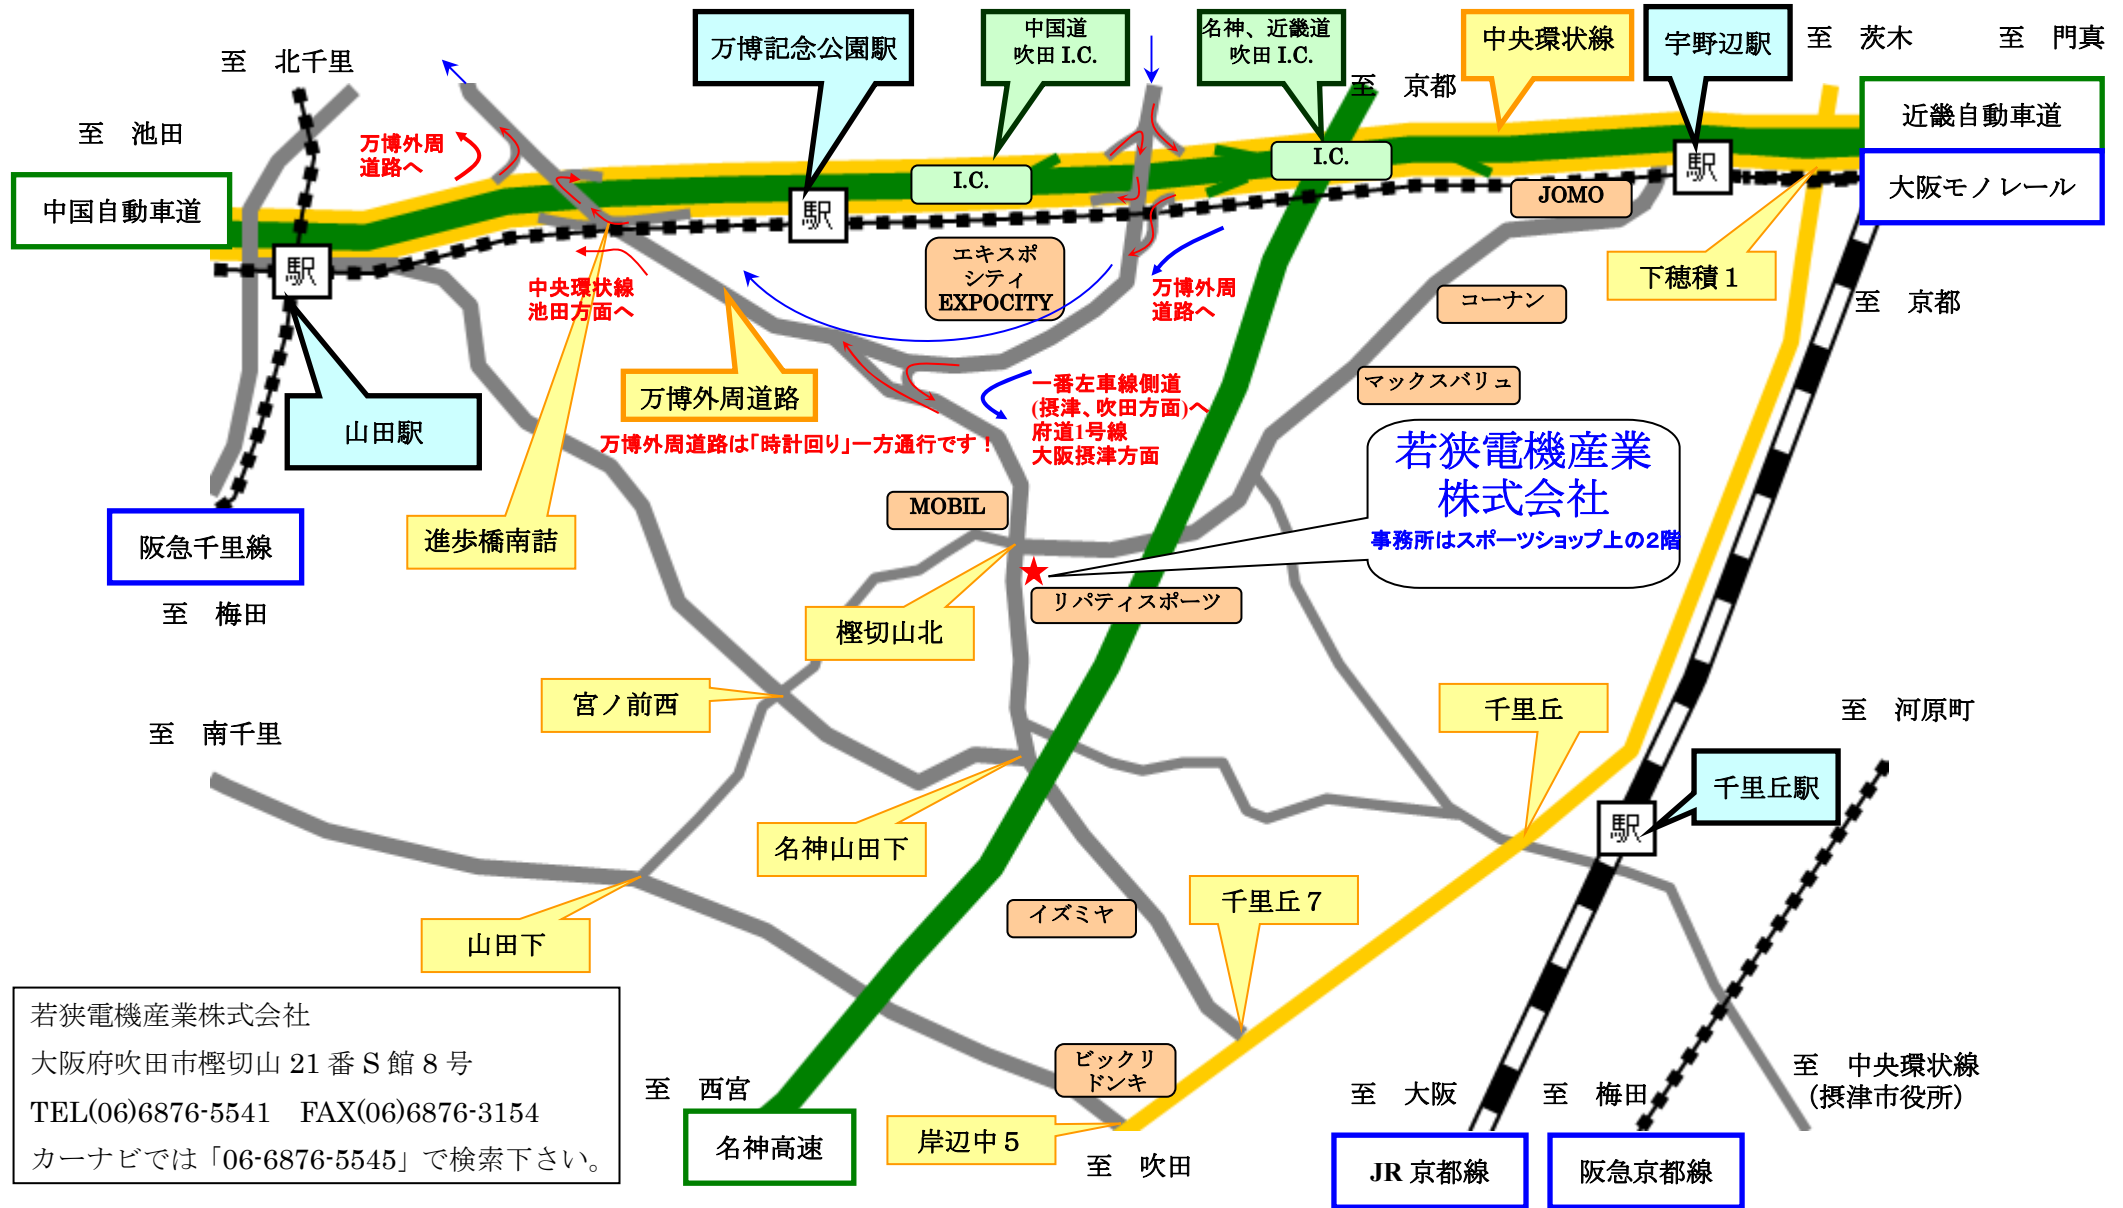

若狭電機産業株式会社近隣地図 (拡大図)

若狭電機産業株式会社
 大阪府吹田市榎切山 21 番 S 館 8 号
 TEL(06)6876-5541 FAX(06)6876-3154
 カーナビでは「06-6876-5545」で検索下さい。

【吹田 I.C.より】名神高速、近畿自動車道、中国自動車道の吹田 I.C.より 5 分
 【新大阪より】JR 京都線・京都方面各駅停車で 3 駅目岸辺駅 (所要 7 分) 下車、4 駅目千里丘駅 (所要 11 分) 下車
 【伊丹空港より】大阪モノレール・門真方面の 7 駅目宇野辺駅下車 (所要 21 分)

名神（吹田出口）池田方面
近畿道（吹田出口）池田方面

名神（吹田入口）京都・西宮方面
近畿道（吹田入口）守口方面

名神（吹田出口）守口方面

名神（吹田入口）京都・西宮方面

中国道（吹田出口）守口方面

中国道（吹田入口）池田方面

※ご注意！
吹田出口を出て 200m 先の一番左側の
万博外周道路方面へ進みます。車の流れ
が速く反対車線までの距離が非常に
短いので、十分にご注意下さい。

エキスポ
シティ
EXPOCITY

ご来社の際の名神高速道路
からのルート

お帰りの際の名神高速道路、
中国自動車道へのルート

若狭電機産業
株式会社

リパティスポーツ

スポーツショップ SPO ONE 前にご来社いただき、そこから連絡をもらえれば
担当者が駐車場までご案内いたします。